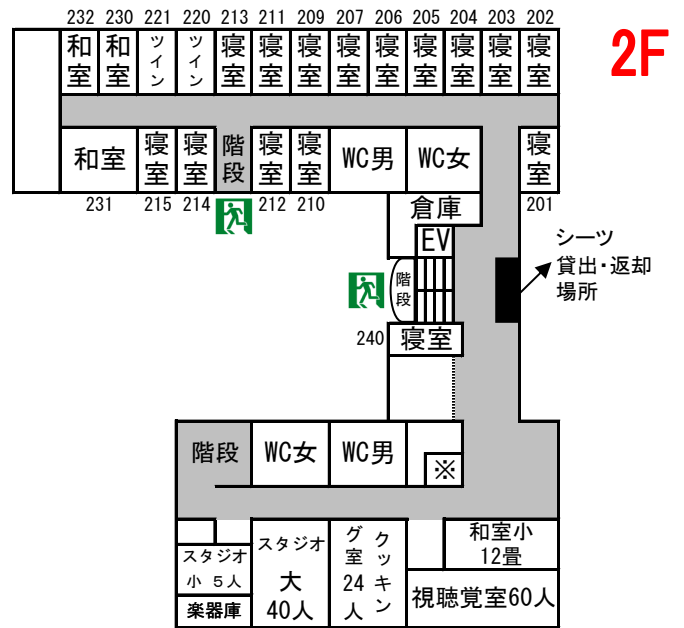

館内見取図

※は身障者用トイレです。