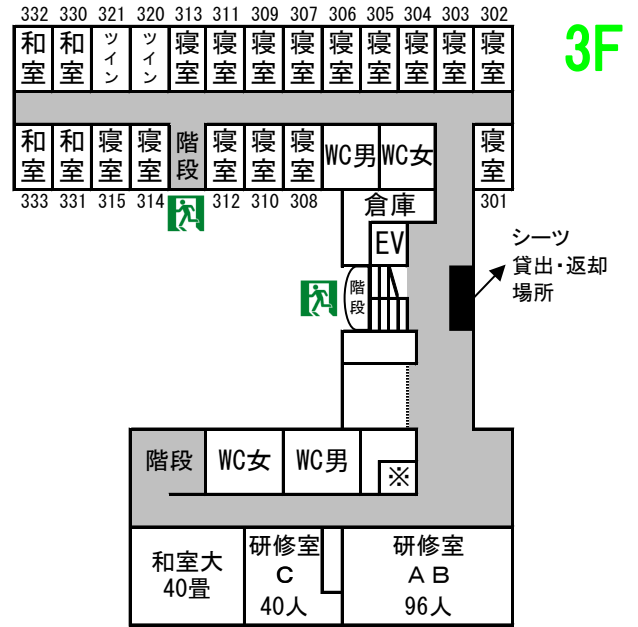

館内見取図

※は身障者用トイレです。