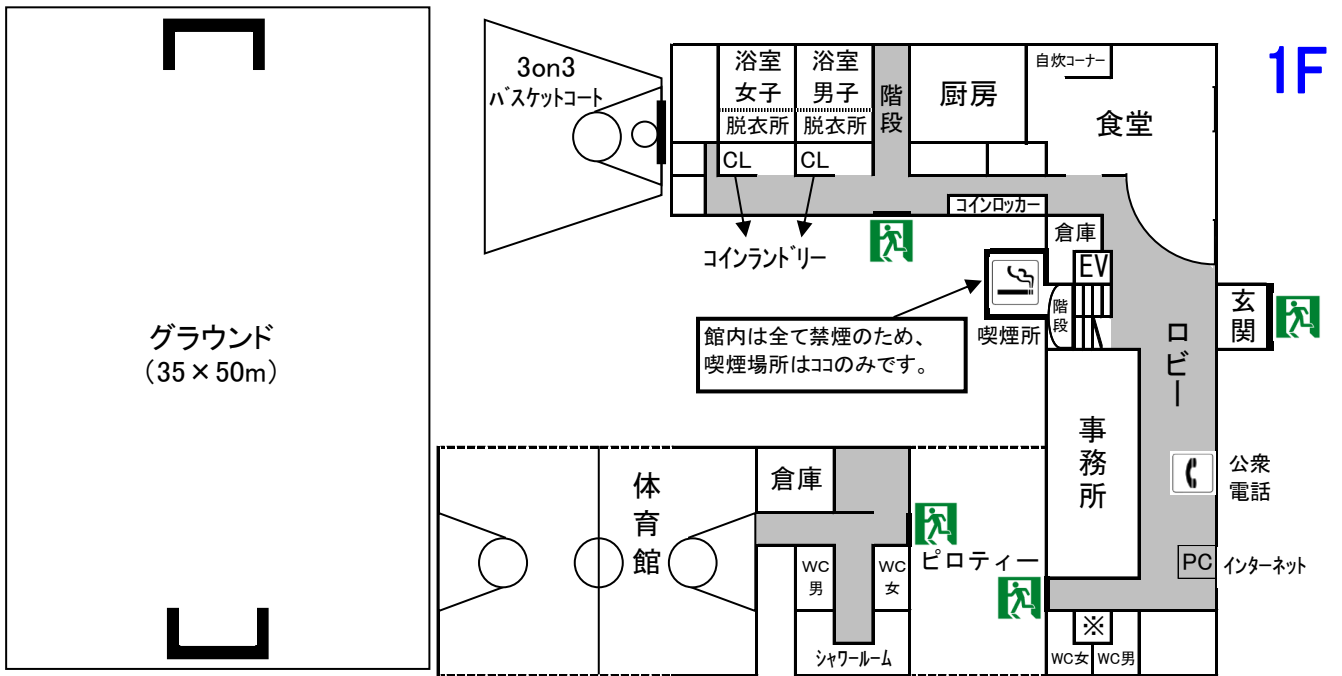

館内見取図

※は身障者用トイレです。