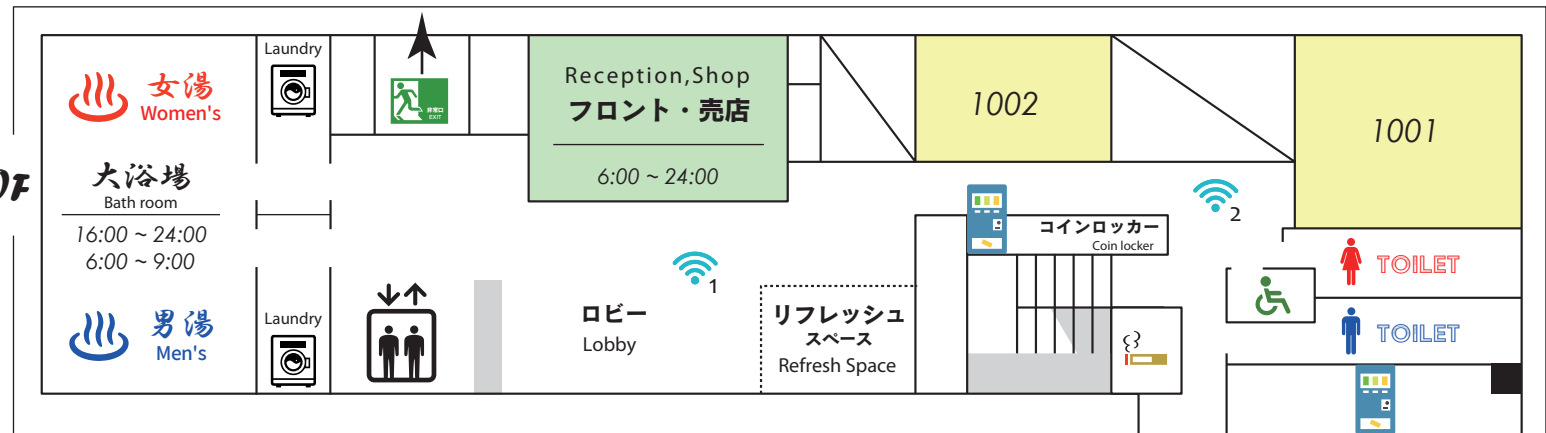

# Floor guide

フロアガイド

Shin-osaka youth hostel

10F

9F

## Hostel Hour

Lights out time  
消灯時間 **23:00**

Curfew  
門限 **24:00**

Check-out  
チェックアウト **5:45 ~ 10:00**

すべてのお客様に快適にお過ごしいただくために  
施設をご利用の際は、他のお客様へのご配慮をお願いいたします。

To ensure a pleasant stay for all guests,  
When using the facilities, please be considerate of other guests.

-  エレベーター Elevator
-  電気ケトル Electric kettle
-  非常口 Emergency exit
-  電子レンジ Microwave oven
-  自動販売機 Vending machine
-  冷蔵庫 Refrigerator