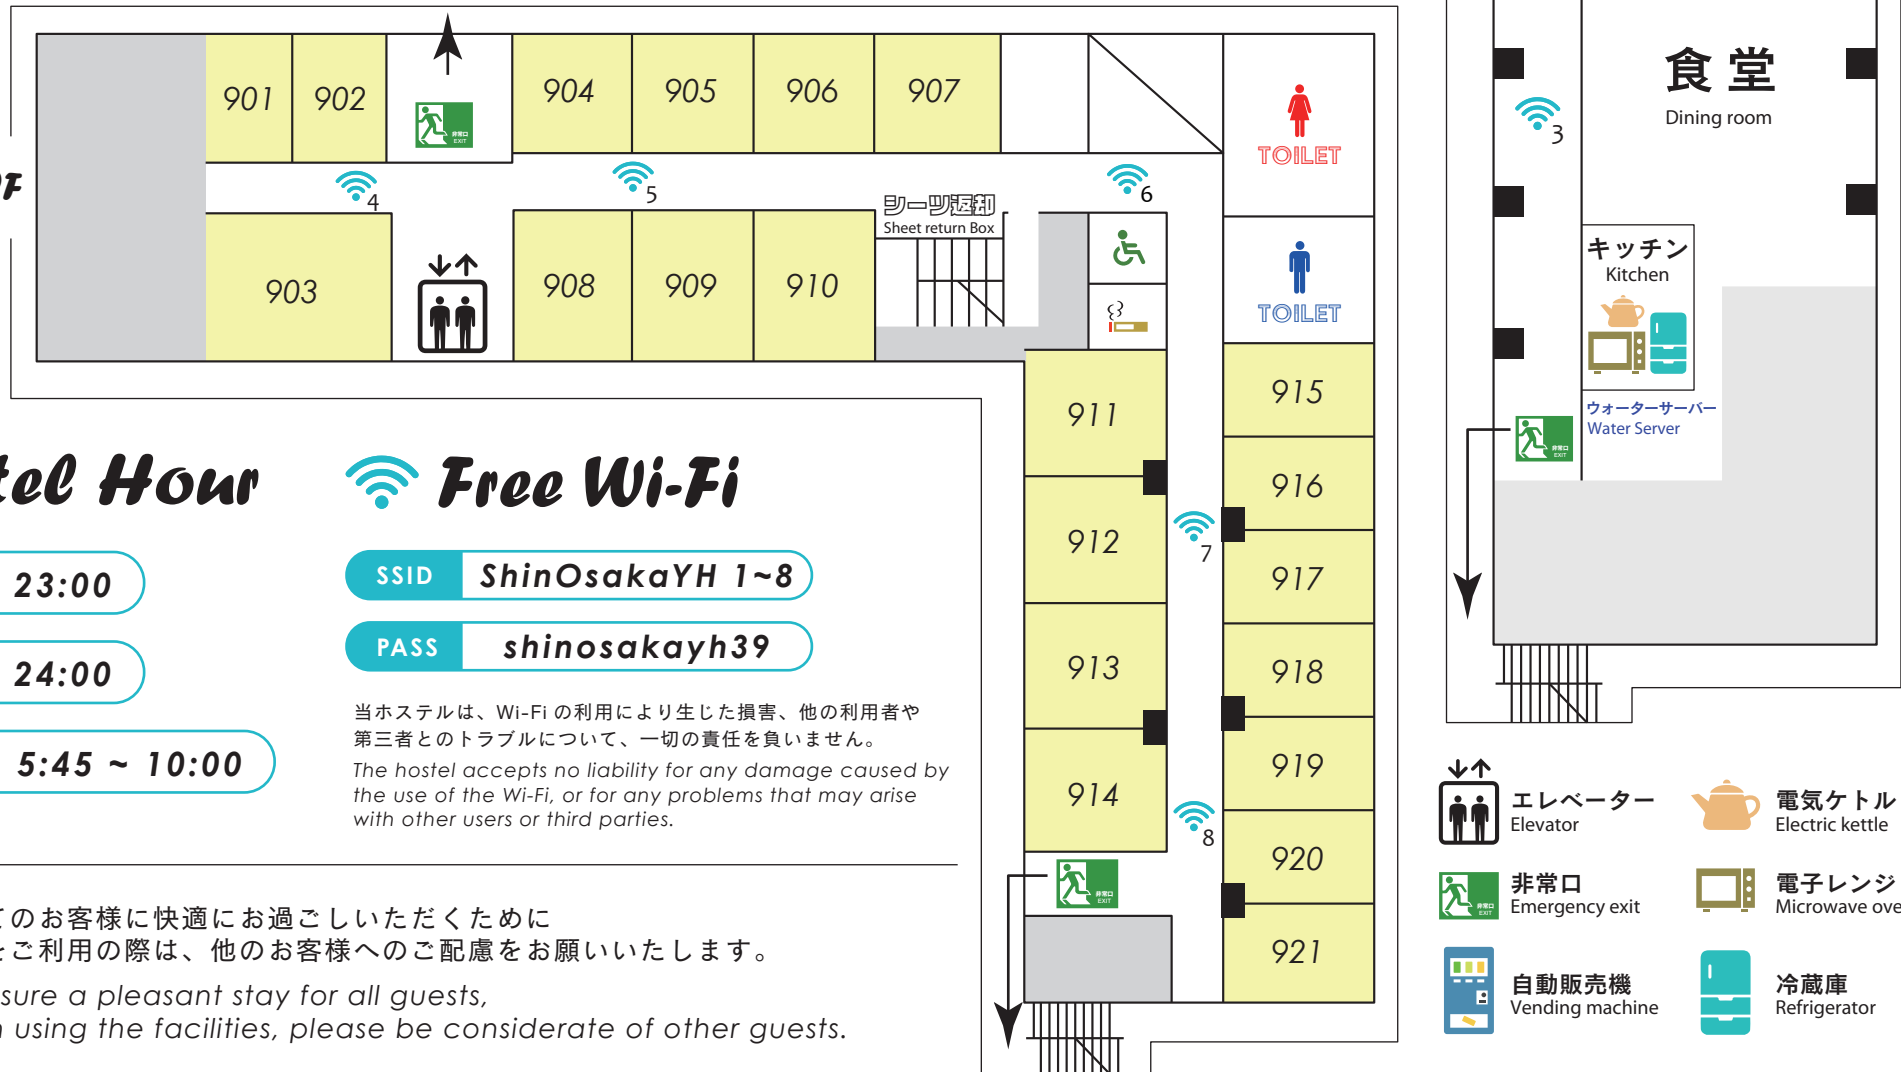

# Floor guide

フロアガイド

Shin-osaka youth hostel

10F

9F

## Hostel Hour

Lights out time  
消灯時間 **23:00**

Curfew  
門限 **24:00**

Check-out  
チェックアウト **5:45 ~ 10:00**

## Free Wi-Fi

SSID **ShinOsakaYH 1~8**

PASS **shinosakayh39**

当ホステルは、Wi-Fiの利用により生じた損害、他の利用者や第三者とのトラブルについて、一切の責任を負いません。  
The hostel accepts no liability for any damage caused by the use of the Wi-Fi, or for any problems that may arise with other users or third parties.